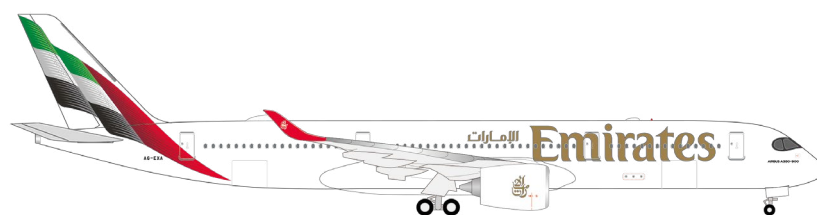

538206 ↔ 13,4 cm 1:500
Emirates Airbus A350-900 – A6-EXA 44,95 €