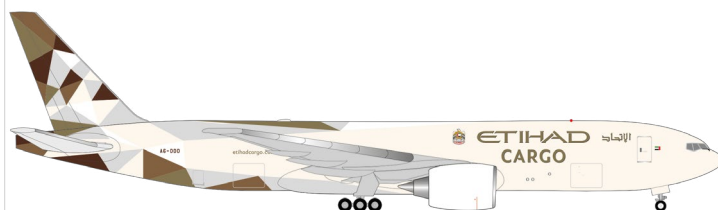

03-04 2025

524391-003 ↔ 14,6 cm 1:500
British Airways Airbus A380 – G-XLEF 49,95 €

03-04 2025

538251 ↔ 8,9 cm 1:500
American Airlines Airbus A321 - US Airways Heritage livery – N578UW 39,95 €

03-04 2025

538282 ↔ 12,8 cm 1:500
Etihad Airways Cargo Boeing 777F – A6-DDD 44,95 €