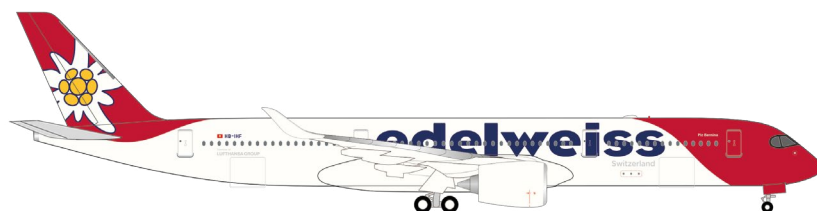

538190 ↔ 13,4 cm 1:500
Edelweiss Air Airbus A350-900 – HB-IHF “Piz Bernina” 44,95 €

Ihr direkter Link zu einer Übersicht aller aktueller Neuheiten und weiteren Informationen zu jeder Neuerscheinung:

Your direct link to an overview of all current new releases and additional information on each model:

© 2025 Emirates Group

03-04 2025