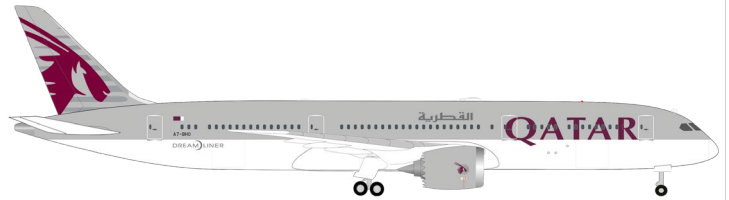

📅 03-04 2025

538305 ↔ 12,8 cm 1:500
 Maersk Air Cargo Boeing 777F - OY-MAC "Maersk Swan" 44,95 €

📅 03-04 2025

538312 ↔ 12,6 cm 1:500
 Qatar Airways Boeing 787-9 Dreamliner - A7-BHO 44,95 €

📅 03-04 2025

538329 ↔ 12,6 cm 1:500
 United Airlines Boeing 787-9 Dreamliner - N25982 44,95 €